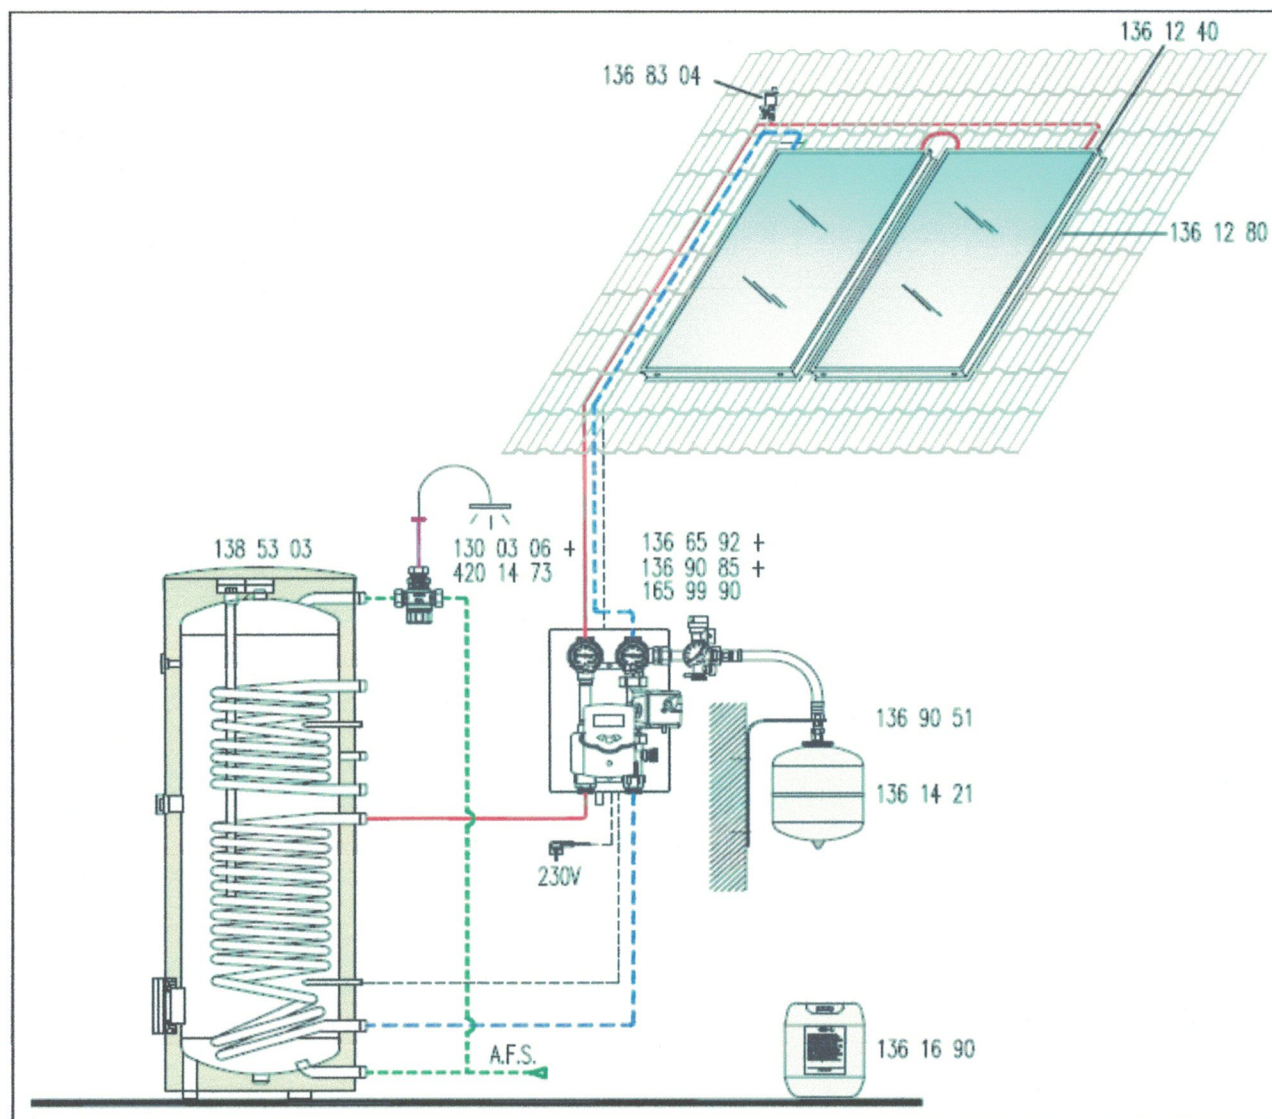

Promozione Sistema Solare Oventrop: Condizioni riservate all'Installatore

Pacchetto 1 - VERSIONE COLLETTORE CON INSTALLAZIONE SUL TETTO

CODICE	DESCRIZIONE	UM	Q.tà
1361240	COLLETTORE PIANO OKF-CK22 ANTIRIFLESSO SUPERFICIE: 2,01m ²	PZ	2
1361280	KIT BASE PER INSTALLAZIONE SU TETTO PER OKF PER 2 COLLETTORI	PZ	1
1368304	SFIATO PER "REGUSOL" CON RUBINETTO A SFERA NICHELATO	PZ	1
1366592	"REGUSOL EL-130" DN25, WILO ST 25/6, CENTR. OV-"REGTRONIC BS/2-B"	PZ	1
1369085	SET DI COLLEGAMENTO PER "REGUSOL" DN 25 CAL. 1" BOCCOLE 3/4" M	SET	1
1659990	ANELLO TENUTA PIANA PER "REGUSOL"	PZ	4
1361421	VASO D'ESPANS. A MEMBRANA "SOLAR", 18L, FISS. A MURO, G 3/4" M, 1,5 BAR	PZ	1
1369051	SET DI COLLEGAMENTO MAG PER "REGUSOL"	PZ	1
1385303	SERBATOIO BIVALENTE "HYDROCOR - WB" CAPACITA 300 L PER A.C.S.	PZ	1
1361690	LIQUIDO TYFOCOR LS CONTENUTO 10L	PZ	1
1300306	MISCELATORE TERMOST. "BRAWAMIX" DN20 M TENUTA PIANA	PZ	1
4201473	BOCCOLA FILETTATA M R 3/4" x G 1" CALOTTA	PZ	3

Kit Base per
installazione su
tetto per 2
collettori

Promozione Sistema Solare Oventrop: Condizioni riservate all'Installatore

Pacchetto 2 - VERSIONE COLLETTORE CON INSTALLAZIONE AD INCASSO NEL TETTO

CODICE	DESCRIZIONE	UM	Q.tà
1361240	COLLETTORE PIANO OKF-CK22 ANTIRIFLESSO SUPERFICIE: 2,01m ²	PZ	2
1361291	KIT BASE INST. AD INCASSO FORMATO VERT. PER 2 "OKF-CK22" PER TETTI IN TEGOLE	PZ	1
1368304	SFIATO PER "REGUSOL" CON RUBINETTO A SFERA NICHELATO	PZ	1
1366592	"REGUSOL EL-130" DN25, WILO ST 25/6, CENTR. OV-"REGTRONIC BS/2-B"	PZ	1
1369085	SET DI COLLEGAMENTO PER "REGUSOL" DN 25 CAL. 1" BOCCOLE 3/4" M	SET	1
1659990	ANELLO TENUTA PIANA PER "REGUSOL"	PZ	4
1361421	VASO D'ESPANS. A MEMBRANA "SOLAR", 18L, FISS. A MURO, G 3/4" M, 1,5 BAR	PZ	1
1369051	SET DI COLLEGAMENTO MAG PER "REGUSOL"	PZ	1
1385303	SERBATOIO BIVALENTE "HYDROCOR - WB" CAPACITA 300 L PER A.C.S.	PZ	1
1361690	LIQUIDO TYFOCOR LS CONTENUTO 10L	PZ	1
1300306	MISCELATORE TERMOST. "BRAWAMIX" DN20 M TENUTA PIANA	PZ	1
4201473	BOCCOLA FILETTATA M R3/4" x G 1" CALOTTA	PZ	3