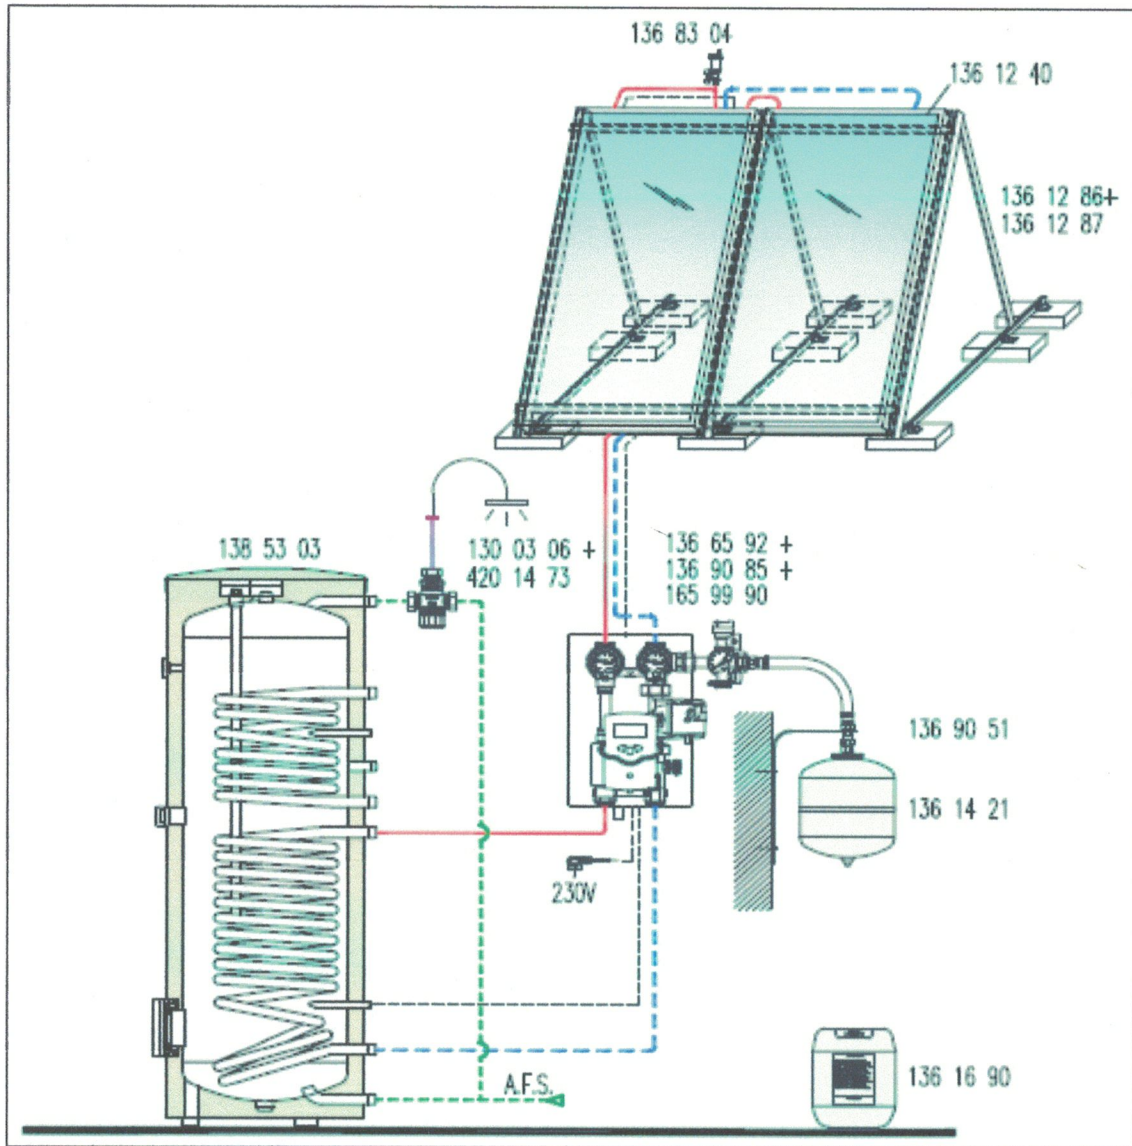

Promozione Sistema Solare Oventrop: Condizioni riservate all'Installatore

Pacchetto 3 - VERSIONE COLLETTORE CON INSTALLAZIONE SU TETTO PIANO O LIBERA

CODICE	DESCRIZIONE	UM	Q.tà
1361240	COLLETTORE PIANO OKF-CK22 ANTIRIFLESSO SUPERFICIE: 2,01m²	PZ	2
1361286	KIT BASE INSTALLAZIONE TETTO PIANO E LIBERA PER 1 COLLETTORE OKF VERTICALE	PZ	1
1361287	KIT ESPANSIONE INST. TETTO PIANO E LIBERA PER 1 COLLETTORE OKF AGGIUNTIVO	PZ	1
1368304	SFIATO PER "REGUSOL" CON RUBINETTO A SFERA NICHELATO	PZ	1
1366592	"REGUSOL EL-130" DN25, WILO ST 25/6, CENTR. OV-"REGTRONIC BS/2-B"	PZ	1
1369085	SET DI COLLEGAMENTO PER "REGUSOL" DN 25 CAL. 1" BOCCOLE 3/4" M	SET	1
1659990	ANELLO TENUTA PIANA PER REGUSOL	PZ	4
1361421	VASO D'ESPANS. A MEMBRANA "SOLAR", 18L, FISS. A MURO, G 3/4" M, 1,5 BAR	PZ	1
1369051	SET DI COLLEGAMENTO MAG PER "REGUSOL"	PZ	1
1385303	SERBATOIO BIVALENTE "HYDROCOR - WB" CAPACITA 300 L PER A.C.S.	PZ	1
1361690	LIQUIDO TYFOCOR LS CONTENUTO 10L	PZ	1
1300306	MISCELATORE TERMOST. "BRAWAMIX" DN20 M TENUTA PIANA	PZ	1
4201473	BOCCOLA FILETTATA M R3/4" x G 1" CALOTTA	PZ	3