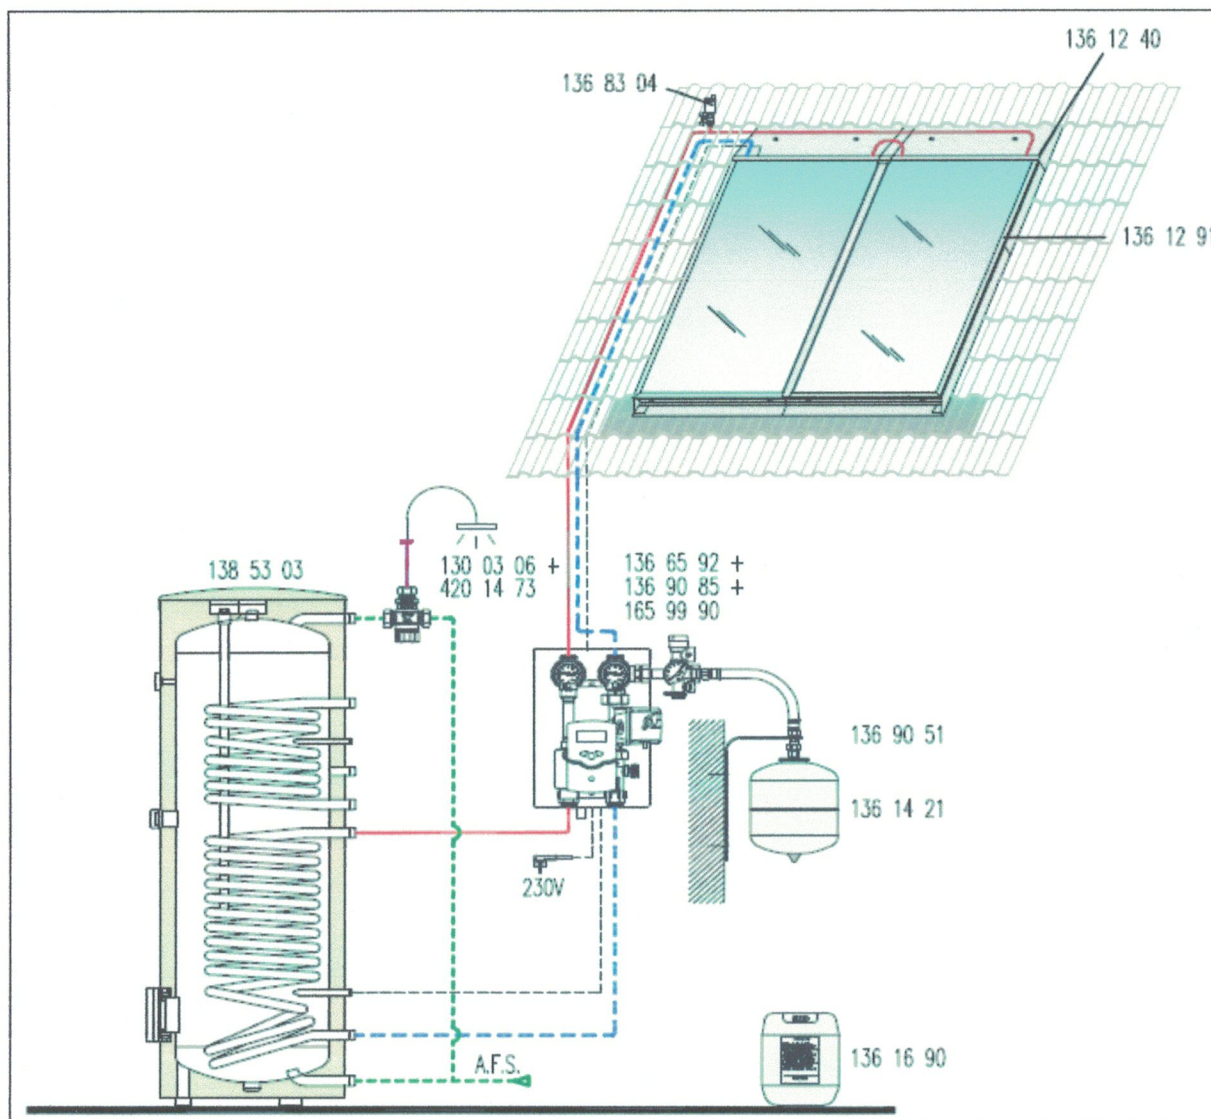

Promozione Sistema Solare Oventrop: Condizioni riservate all'Installatore

Pacchetto 1 - VERSIONE COLLETTORE CON INSTALLAZIONE SUL TETTO

CODICE	DESCRIZIONE	UM	Q.tà
1361240	COLLETTORE PIANO OKF-CK22 ANTIRIFLESSO SUPERFICIE: 2,01m ²	PZ	2
1361280	KIT BASE PER INSTALLAZIONE SU TETTO PER OKF PER 2 COLLETTORI	PZ	1
1368304	SFIATO PER "REGUSOL" CON RUBINETTO A SFERA NICHELATO	PZ	1
1366592	"REGUSOL EL-130" DN25, WILO ST 25/6, CENTR. OV-"REGTRONIC BS/2-B"	PZ	1
1369085	SET DI COLLEGAMENTO PER "REGUSOL" DN 25 CAL. 1" BOCCOLE 3/4" M	SET	1
1659990	ANELLO TENUTA PIANA PER "REGUSOL"	PZ	4
1361421	VASO D'ESPANS. A MEMBRANA "SOLAR", 18L, FISS. A MURO, G 3/4" M, 1,5 BAR	PZ	1
1369051	SET DI COLLEGAMENTO MAG PER "REGUSOL"	PZ	1
1385303	SERBATOIO BIVALENTE "HYDROCOR - WB" CAPACITA 300 L PER A.C.S.	PZ	1
1361690	LIQUIDO TYFOCOR LS CONTENUTO 10L	PZ	1
1300306	MISCELATORE TERMOST. "BRAWAMIX" DN20 M TENUTA PIANA	PZ	1
4201473	BOCCOLA FILETTATA M R 3/4" x G 1" CALOTTA	PZ	3

Kit Base per
installazione su
tetto per 2
collettori

Promozione Sistema Solare Oventrop: Condizioni riservate all'Installatore

Pacchetto 2 - VERSIONE COLLETTORE CON INSTALLAZIONE AD INCASSO NEL TETTO

CODICE	DESCRIZIONE	UM	Q.tà
1361240	COLLETTORE PIANO OKF-CK22 ANTIRIFLESSO SUPERFICIE: 2,01m ²	PZ	2
1361291	KIT BASE INST. AD INCASSO FORMATO VERT. PER 2 "OKF-CK22" PER TETTI IN TEGOLE	PZ	1
1368304	SFIATO PER "REGUSOL" CON RUBINETTO A SFERA NICHELATO	PZ	1
1366592	"REGUSOL EL-130" DN25, WILO ST 25/6, CENTR. OV-"REGTRONIC BS/2-B"	PZ	1
1369085	SET DI COLLEGAMENTO PER "REGUSOL" DN 25 CAL. 1" BOCCOLE 3/4" M	SET	1
1659990	ANELLO TENUTA PIANA PER "REGUSOL"	PZ	4
1361421	VASO D'ESPANS. A MEMBRANA "SOLAR", 18L, FISS. A MURO, G 3/4" M, 1,5 BAR	PZ	1
1369051	SET DI COLLEGAMENTO MAG PER "REGUSOL"	PZ	1
1385303	SERBATOIO BIVALENTE "HYDROCOR - WB" CAPACITA 300 L PER A.C.S.	PZ	1
1361690	LIQUIDO TYFOCOR LS CONTENUTO 10L	PZ	1
1300306	MISCELATORE TERMOST. "BRAWAMIX" DN20 M TENUTA PIANA	PZ	1
4201473	BOCCOLA FILETTATA M R3/4" x G 1" CALOTTA	PZ	3